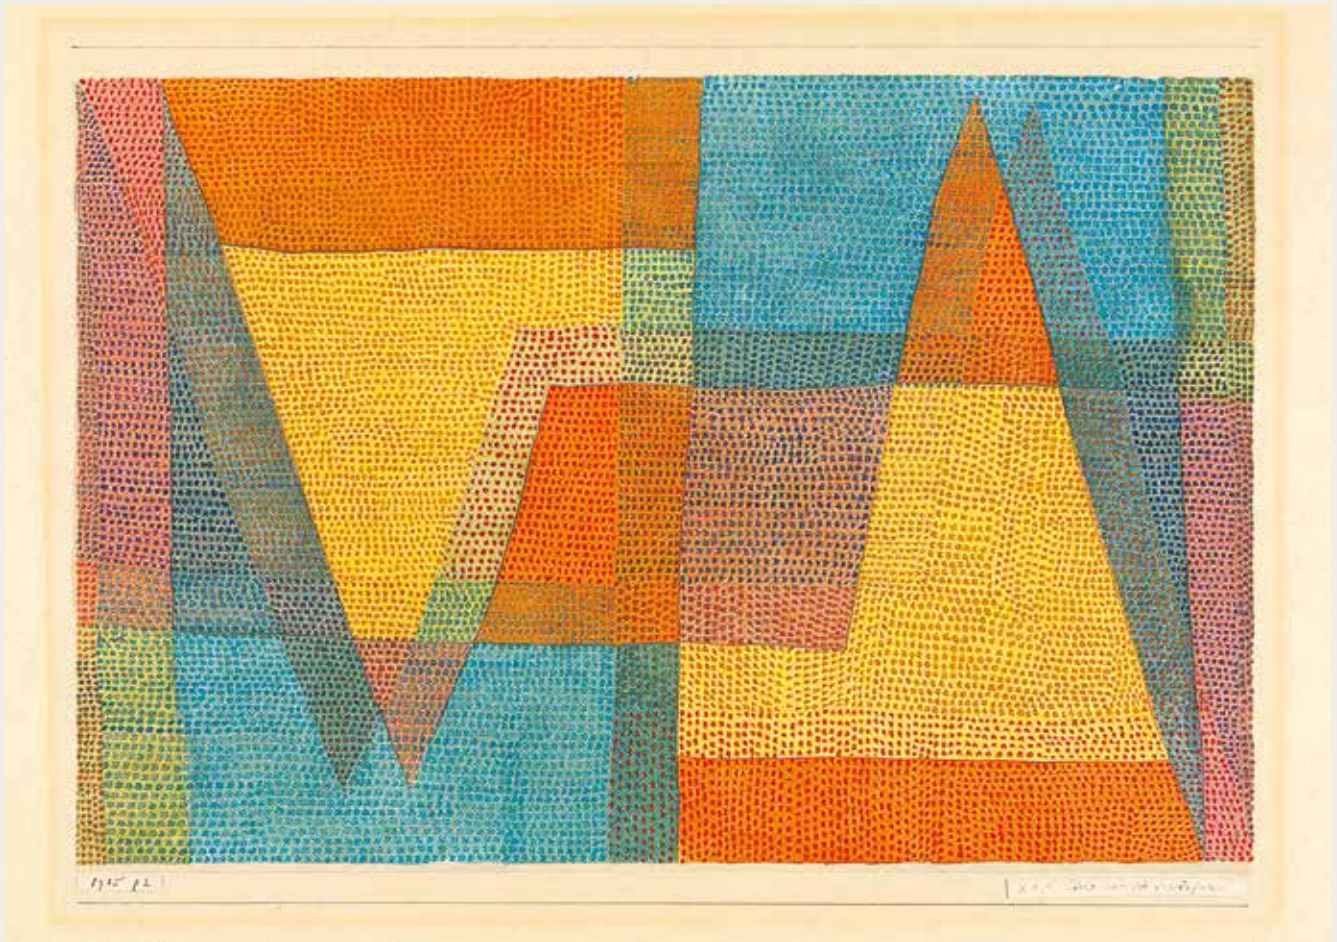

4 **Nr. 1344** | Briefpapier - «Sonnenseite des Lebens» | € 1,50 / incl. 19% MwSt. € 1,79

B Geschöpfte Briefpapiere mit dunkelblau gefütterten Couverts.

Kunstvolle Meisterwerke ...

N Nr. 1390 | Das Licht zu Weihnachten - «Das Licht und die Schärfen», 1935/102
Paul Klee | € 1,80 / incl. 19% MwSt. € 2,14